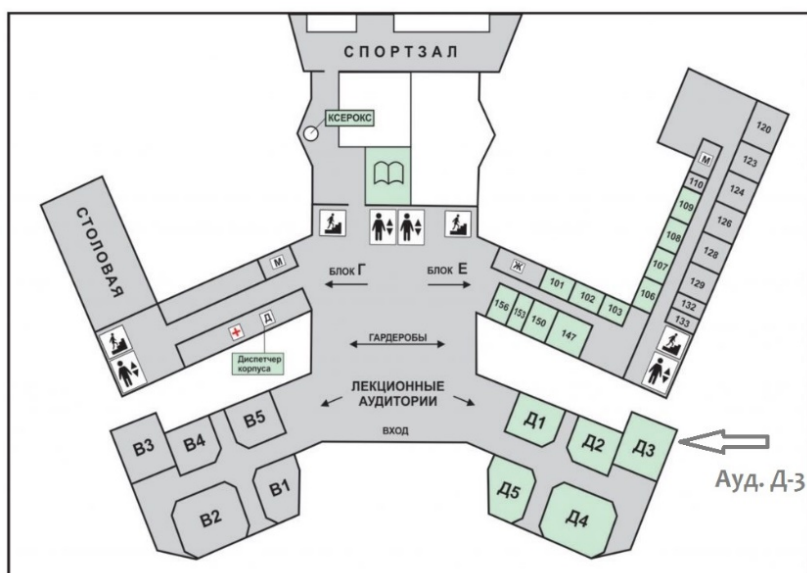

# Информация о расположении аудиторий

## В Шуваловском корпусе аудитории располагаются:

- на 6 этаже (на центральных лифтах необходимо подняться на 6 этаж, затем повернуть на право в сектор Г);
- аудитория Д-3 располагается на первом этаже (после прохождения поста охраны необходимо сразу повернуть направо);
- аудитория В-4 располагается на первом этаже (после прохождения поста охраны необходимо сразу повернуть налево).

## В 1-м гуманитарном корпусе аудитории располагаются:

- на 6 этаже (необходимо подняться на лифте на 6 этаж, где и будут располагаться аудитории факультета);
- аудитория П-2 располагается на первом этаже (первый этаж, правая сторона).